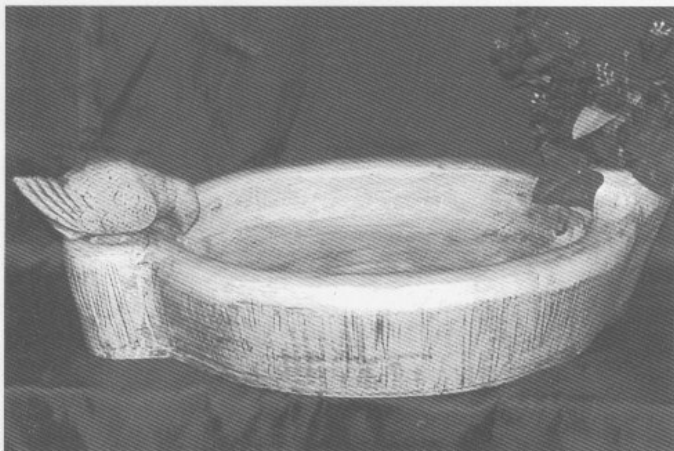

**BV 001**  
alt. 23 cm. - larg. 45 cm. - kg. 20

**BV 002**  
alt. 32 cm. - larg. 50 cm. - kg. 25

**BV 003**  
alt. 10 cm. - larg. 40 cm. - kg. 14

**BV 004**  
alt. 10 cm. - larg. 50 cm. - kg. 25

**BV 005**  
diam. 43 cm.

**BV 006**  
alt. 20 cm. - larg. 22 cm. - kg. 6

**BV 007**  
alt. 25 cm. - larg. 45 cm. - kg. 8

**BV 008**  
alt. 17 cm. - larg. 44 cm. - kg. 14

**BV 009**  
alt. 17 cm. - larg. 46 cm. - kg. 14

**BV 010**  
alt. 28 cm.  
larg. 31 cm.  
prof. 27 cm.

**BV 011**  
alt. 9 cm.  
larg. 50 cm.  
kg. 19

**BV 012**  
alt. 16 cm.  
larg. 39 cm.  
prof. 38 cm.

**BV 013**  
alt. 12x33x35 cm.  
Kg. 7

**BV 014**  
alt. 12 cm. - larg. 56 cm. - prof. 36 cm.

**BV 015 SOLO UCCELLINO**  
alt. 6x16 cm.

**A**  
alt. 6 cm.

**B**  
alt. 6 cm.

**C**  
alt. 6 cm.

**D**  
alt. 6 cm.

**BV 015 SERIE UCCELLINI PER ABBEVERATOI**

**AV 021 - BORDO PER AIUOLE** - alt. 30 x 114 cm. - Kg. 26

**AV 022 - BORDO PER AIUOLE CURVO**  
alt. 30 x 70 cm. - Ø 100 x n°4 elementi